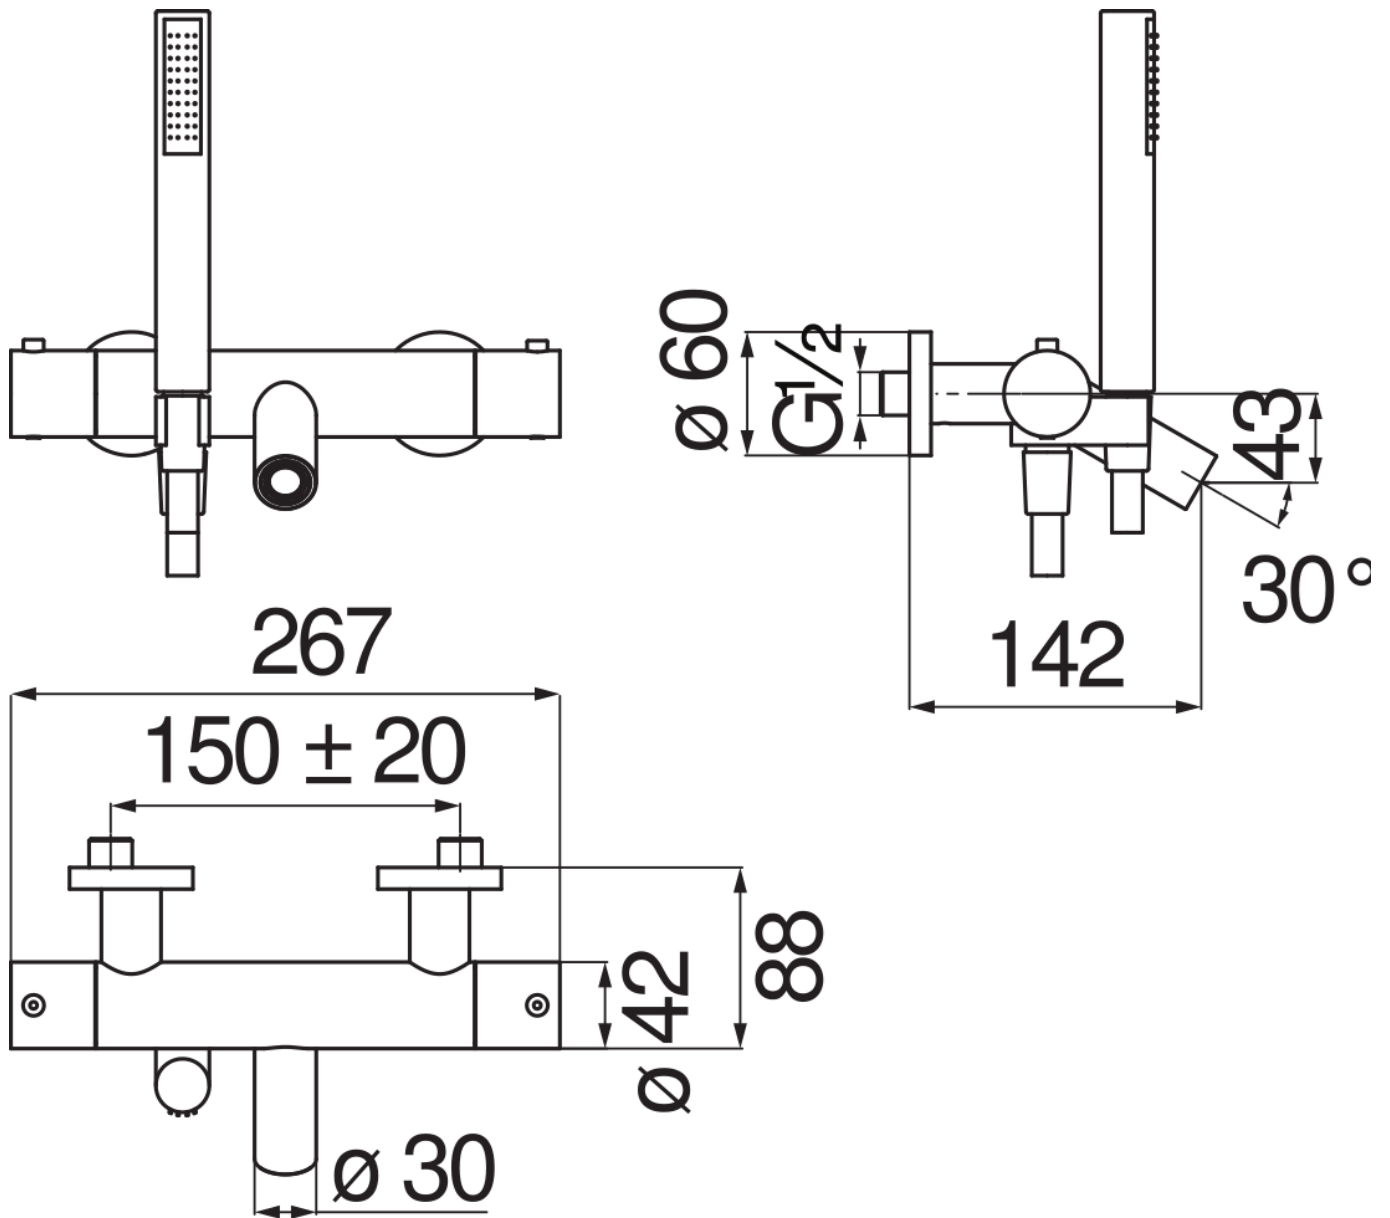

SPECIFICHE

Termostatico esterno con set doccia

Warm honey PVD

Blocco di sicurezza 38° C

Valvole antiritorno

Aeratore anticalcare M 24 x 1

Doccetta monogetto e flessibile 150 cm

Imballo: 41 x 21 x 7 cm / 0,006027 m³ / 3,66 kg

DIAGRAMMA DI PORTATA: ACQUA CALDA/FREDDA

DIAGRAMMA DI PORTATA: ACQUA MISCELATA