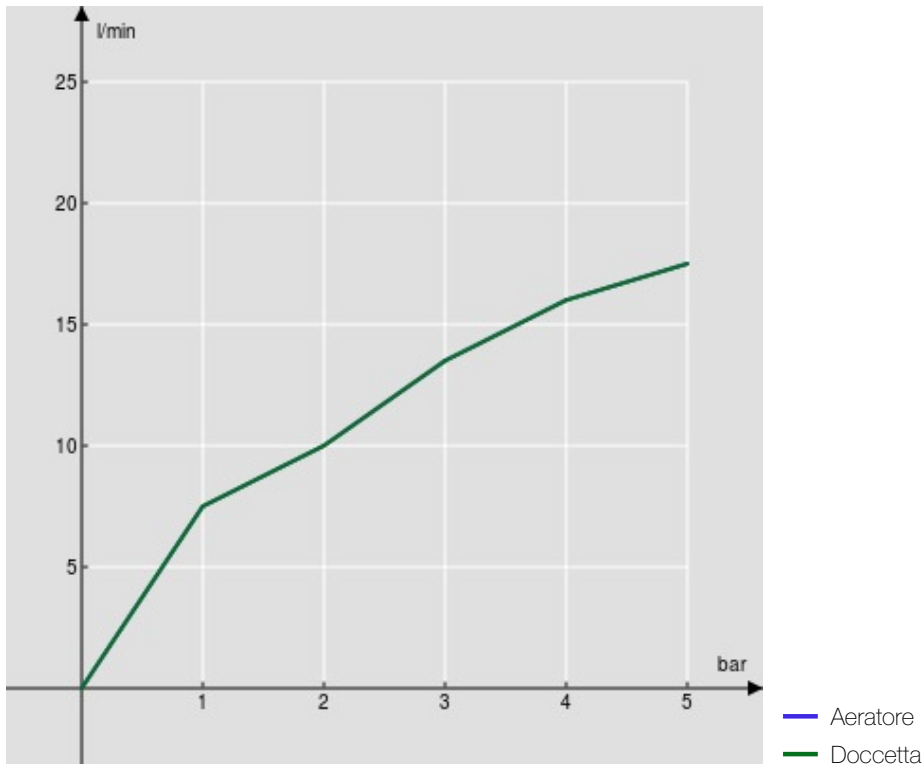

SPECIFICHE

Termostatico esterno con set doccia

Warm honey PVD

Blocco di sicurezza 38° C

Valvole antiritorno

Aeratore anticalcare M 24 x 1

Doccetta monogetto e flessibile 150 cm

Imballo: 41 x 21 x 7 cm / 0,006027 m³ / 3,66 kg

DIAGRAMMA DI PORTATA: ACQUA CALDA/FREDDA

DIAGRAMMA DI PORTATA: ACQUA MISCELATA